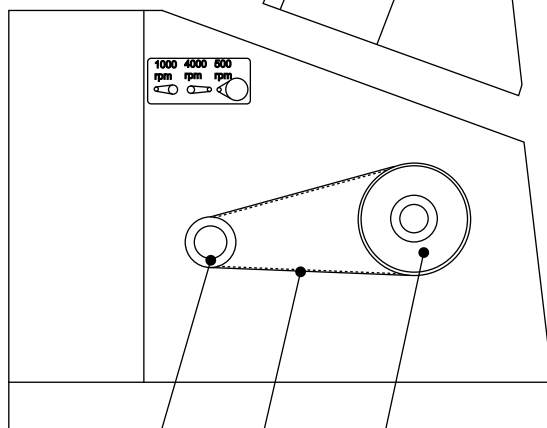

NÁHRADNÉ DIELY ERN 42 SG

Prevod
1 000 ot / min.

37

41

38

Prevod
4 000 ot / min.