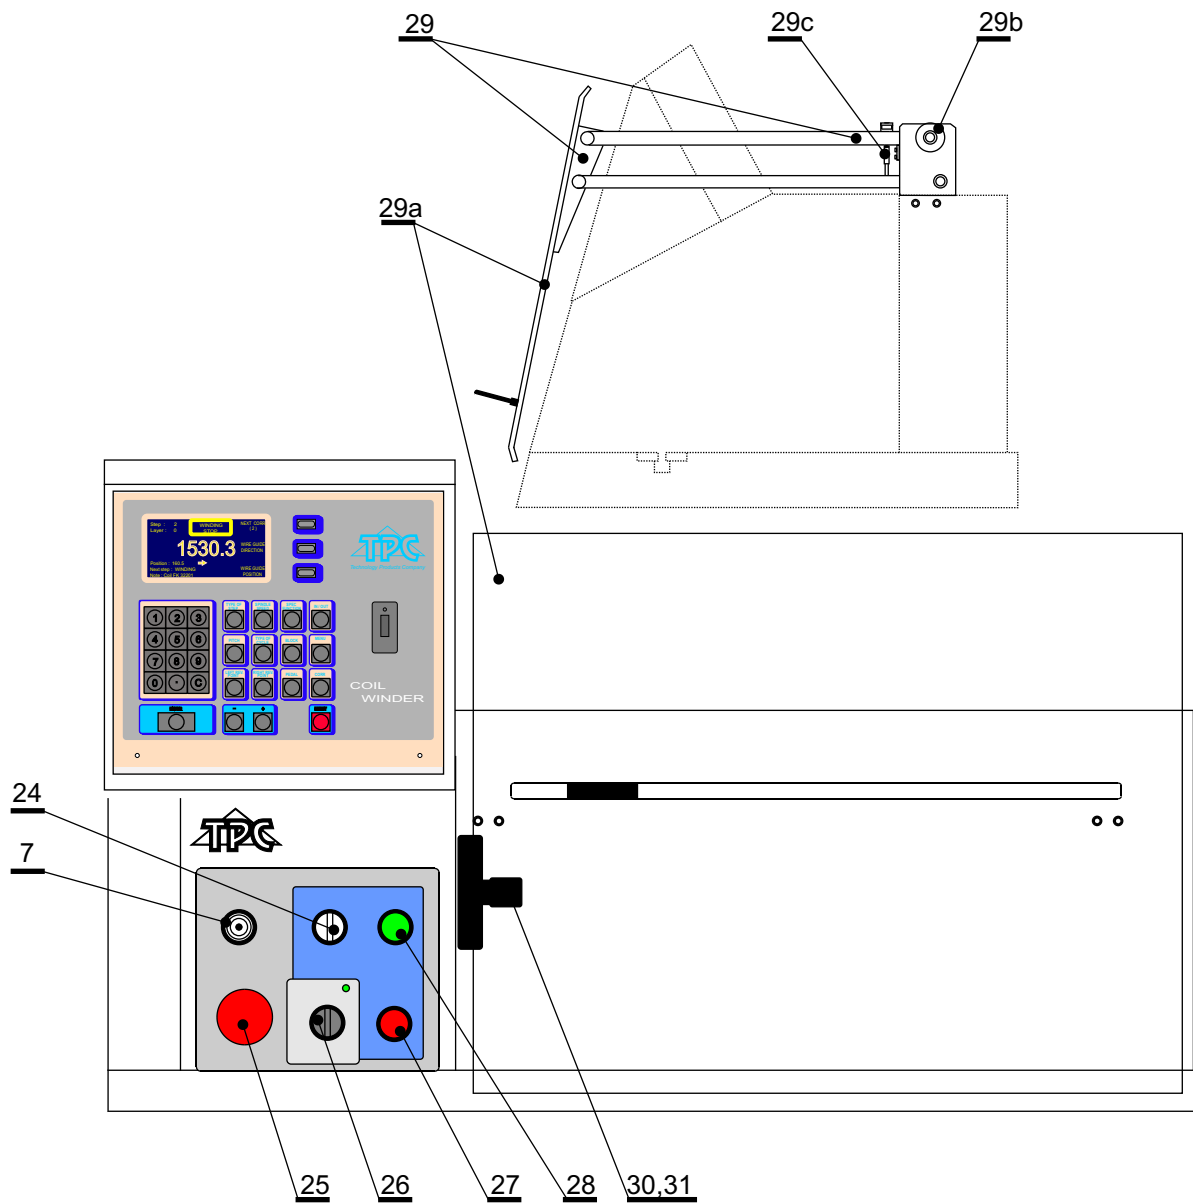

NÁHRADNÉ DIELY ERN 42 SG

- | | |
|--------------------------------|-----------|
| 7. Joystick | TA 048 76 |
| 24. Vypínač brzdy | TA 048 75 |
| 25. Central stop | TA 048 71 |
| 26. Hlavný vypínač | TA 048 73 |
| 27. Tlačidlo Stop | TA 026 42 |
| 28. Tlačidlo Štart | TA 026 41 |
| 29. Ochranný kryt zostavený | TF 001 09 |
| 29a. Kryt | TA 018 64 |
| 29b. Pružina | No 14 |
| 29c. Magnet.spinač | TA 048 77 |
| 30. Klieština \varnothing 18 | TA 013 24 |
| 31. Matica klieštiny | TA 011 77 |

NÁHRADNÉ DIELY ERN 42 SG

- 10. Menič pohonu
- 11. Servomotor
- 12. Hriadeľ
- 12a. Ložisko
- 12b. Ložisko
- 13. Brzda
- 14. Ukladacia jednotka
- 14a. Krokový motor
- 14b. Ozubený remeň
- 14c. Textilný pásik
- 14d. Mikrospínač
- 14e. Ložisko
- 14f. Ložisko
- 15. Konektor pre nožný pedál
- 17. Transformátor
- 19. Poistkové púzdro
- 20. Menič krokového motora
- 20a. Svorkovnice
- 22. Svorkovnica
- 23. Svorkovnica
- 32. Stykač
- 33. Istič
- 34. Svorkovnica

- SERVOSTAR 346
- TGH 5-1350-20-569/T1P
- TA 021 25
- S6207 CTA ABC7 DUL 85N
- 6204 P66
- Lenze 24V21W d=20H7
- TF 001 32
- Vexta PK2913-E4.0b
- 20T5-198 zub/20mm
- 2x20x1000
- WN 559 00
- 6002 AZR
- 6001 AZR
- TA 026 44
- ST 01/03
- SI-HA 125000
- TK 000 30
- BLA4, BLA6, BLA8, BLA14,
- SLA4, SLA6, SLA8, SLA14
- TA 022 95
- TA 021 95
- RSI-25-40-A230
- LPN-6C-3
- TA 048 66

- TK 000 50 - 52
- TK 000 60 - 01
- TK 000 51 -04
- TRZ 007/ST 39 - 01
- 160 mA/250V
- PLANAR EL.240.128.45
- ETI 39.19.160
- TA 032 00
- TA 032 01