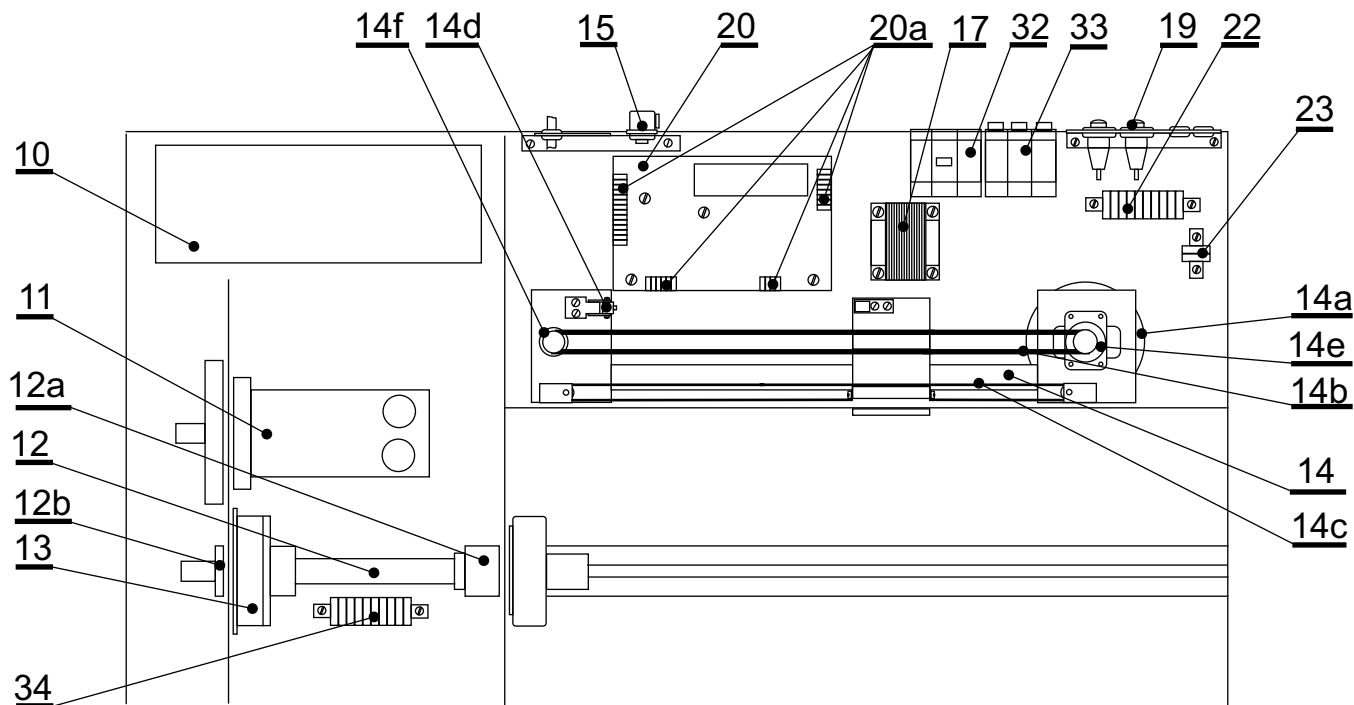

NÁHRADNÉ DIELY ERN 42 SG

- | | |
|--------------------------------|-----------|
| 7. Joystick | TA 048 76 |
| 24. Vypínač brzdy | TA 048 75 |
| 25. Central stop | TA 048 71 |
| 26. Hlavný vypínač | TA 048 73 |
| 27. Tlačidlo Stop | TA 026 42 |
| 28. Tlačidlo Štart | TA 026 41 |
| 29. Ochranný kryt zostavený | TF 001 09 |
| 29a. Kryt | TA 018 64 |
| 29b. Pružina | No 14 |
| 29c. Magnet.spinač | TA 048 77 |
| 30. Klieština \varnothing 18 | TA 013 24 |
| 31. Matica klieštiny | TA 011 77 |

NÁHRADNÉ DIELY ERN 42 SG

- 10. Menič pohonu
- 11. Servomotor
- 12. Hriadeľ
- 12a. Ložisko
- 12b. Ložisko
- 13. Brzda
- 14. Ukladacia jednotka
- 14a. Krokový motor
- 14b. Ozubený remeň
- 14c. Textilný pásik
- 14d. Mikrospínač
- 14e. Ložisko
- 14f. Ložisko
- 15. Konektor pre nožný pedál
- 17. Transformátor
- 19. Poistkové púzdro
- 20. Menič krokového motora
- 20a. Svorkovnice
- 22. Svorkovnica
- 23. Svorkovnica
- 32. Stykač
- 33. Istič
- 34. Svorkovnica

- SERVOSTAR 346
- TGH 5-1350-20-569/T1P
- TA 021 25
- S6207 CTA ABC7 DUL 85N
- 6204 P66
- Lenze 24V21W d=20H7
- TF 001 32
- Vexta PK2913-E4.0b
- 20T5-198 zub/20mm
- 2x20x1000
- WN 559 00
- 6002 AZR
- 6001 AZR
- TA 026 44
- ST 01/03
- SI-HA 125000
- TK 000 30
- BLA4, BLA6, BLA8, BLA14,
- SLA4, SLA6, SLA8, SLA14
- TA 022 95
- TA 021 95
- RSI-25-40-A230
- LPN-6C-3
- TA 048 66

37

- 37. Ozubené koleso
- 38. Ozubené koleso
- 39. Ozubené koleso
- 40. Ozubený remeň
- 41. Ozubený remeň

- 30-5MR-25 / 30 zubov /
- 75-5MR-25 / 75 zubov /
- 48-5MR-25 / 48 zubov /
- 5MR-600-25 / 120 zub./25mm /
- 5MR-650-25 / 130 zub./25mm /